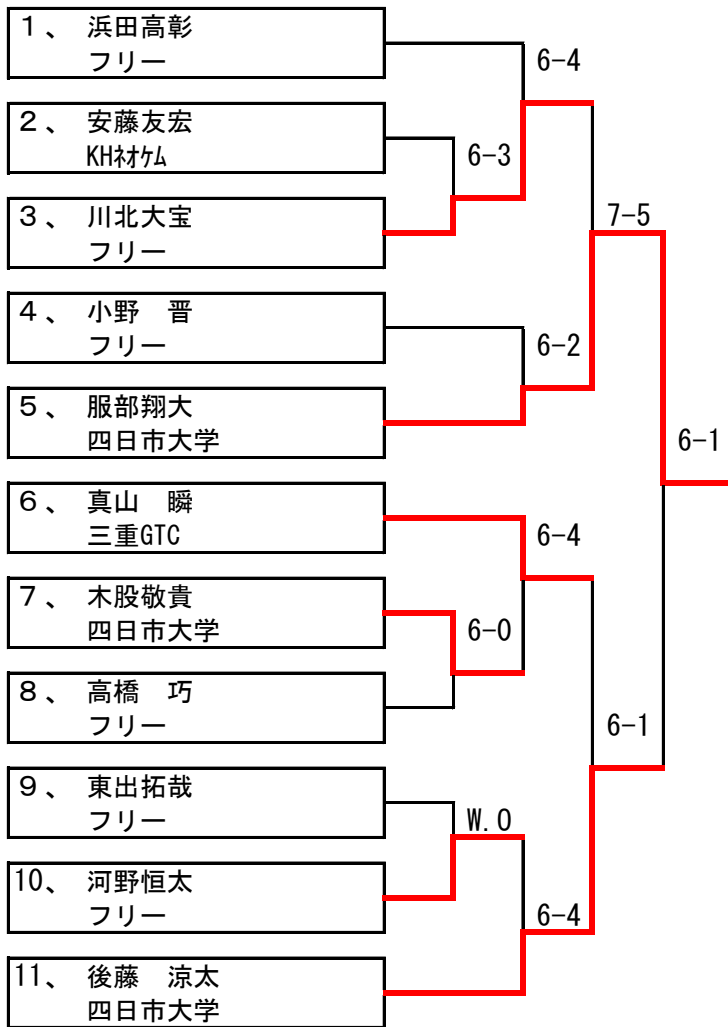

# 第48回桑名テニス選手権大会シングルス

男子シングルスAクラス 11:30~

入賞者の皆さん

# 第48回桑名テニス選手権大会シングルス

男子シングルスBクラス 9:00~

1	笹田幸生 ADVANTAGE				6-0										15	小林 匠 蛤庭球侍
2	山口空良 NTN				6-1										16	水谷 完 くわなテニスクラブ
3	岡澤利紀 四日市大学														17	大下祐生 ADVANTAGE
4	藤原 惺 四日市大学				6-4										18	入江 寛 四日市大学
5	佐藤 悠 蛤庭球侍														19	永島祥貴 蛤庭球侍
6	山崎起佐雄 NTN				6-3										20	相賀常智 NTN
7	矢上剣太郎 四日市大学														21	矢部寛延 ADVANTAGE
8	苅谷颯斗 四日市大学				6-4										22	二村優輝 蛤庭球侍
9	高橋 響 蛤庭球侍														23	福森 雄 四日市大学
10	堀場俊宏 ADVANTAGE				6-0										24	浜田晃成 蛤庭球侍
11	小林恭弥 蛤庭球侍														25	坂本尚弥 ADVANTAGE
12	水谷恭嘉 ADVANTAGE				6-0										26	伊藤隆平 蛤庭球侍
13	水谷 充 くわなテニスクラブ														27	水谷 聡 桑名庭球倶楽部
14	坂上浩史 NTN															