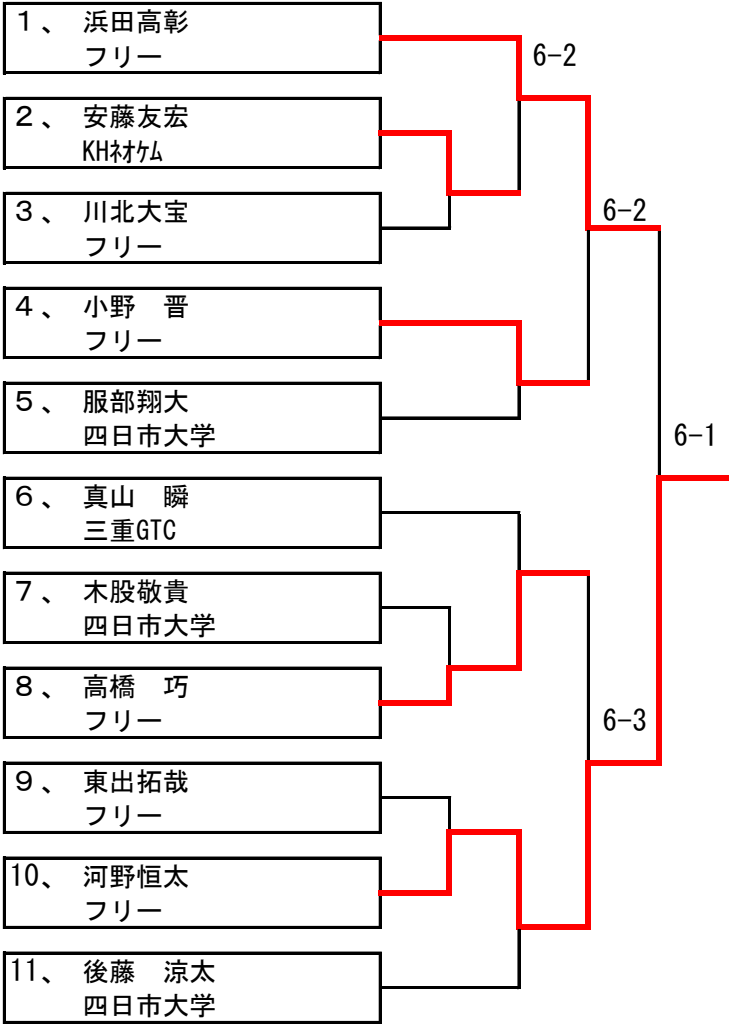

第48回桑名テニス選手権大会シングルス

男子シングルスAクラス (コンソレ)